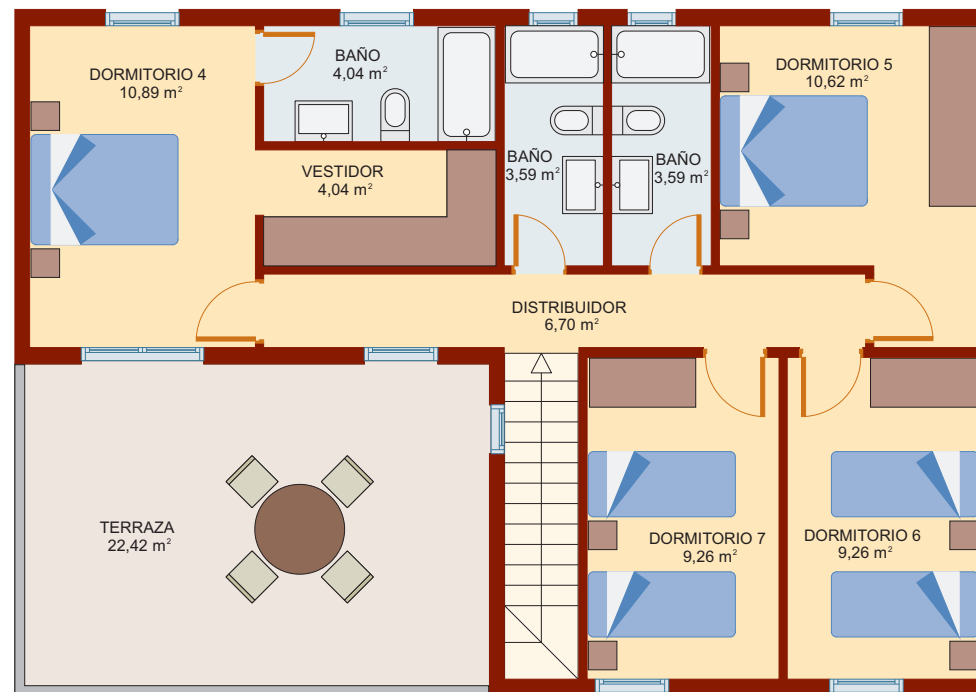

PLANTA BAJA

PLANTA PRIMERA

**VIVIENDA UNIFAMILIAR INDEPENDIENTE 177m<sup>2</sup>**  
**USOS Y SUPERFICIES**

**BSCP**

BUILDING SYSTEM with CONCRETE PANEL S.L.

www.bscp.es ■ e-mail: madrid@bscp.es

C/ Ave del Paraiso n°6  
 28023 Aravaca ■ Madrid ■ España

Tel: (34) 91 357 51 68  
 Fax: (34) 91 357 51 67

Alzado Posterior

Alzado Frontal

**VIVIENDA UNIFAMILIAR INDEPENDIENTE 177m<sup>2</sup>**  
**ALZADOS**

**BSCP**

BUILDING SYSTEM with CONCRETE PANEL S.L.

www.bscp.es ■ e-mail: madrid@bscp.es