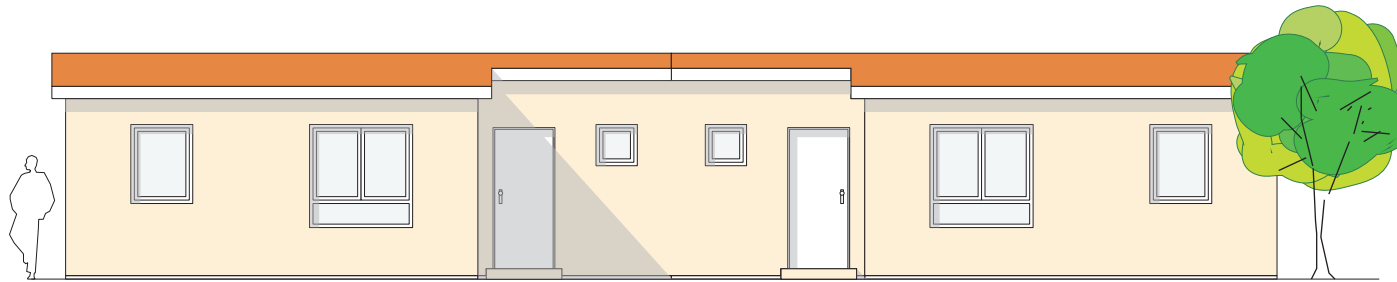

PLANTA TIPO

VIVIENDA UNIFAMILIAR PAREADA 59m²
USOS Y SUPERFICIES

BSCP

BUILDING SYSTEM with CONCRETE PANEL S.L.

www.bscp.es ■ e-mail: madrid@bscp.es

C/ Ave del Paraiso n°6
 28023 Aravaca ■ Madrid ■ España

Tel: (34) 91 357 51 68
 Fax: (34) 91 357 51 67

Alzado Frontal

Alzado Posterior

VIVIENDA UNIFAMILIAR PAREADA 59m²
ALZADOS

BSCP

BUILDING SYSTEM with CONCRETE PANEL S.L.

www.bscp.es ■ e-mail: madrid@bscp.es

C/ Ave del Paraiso n°6
28023 Aravaca ■ Madrid ■ España