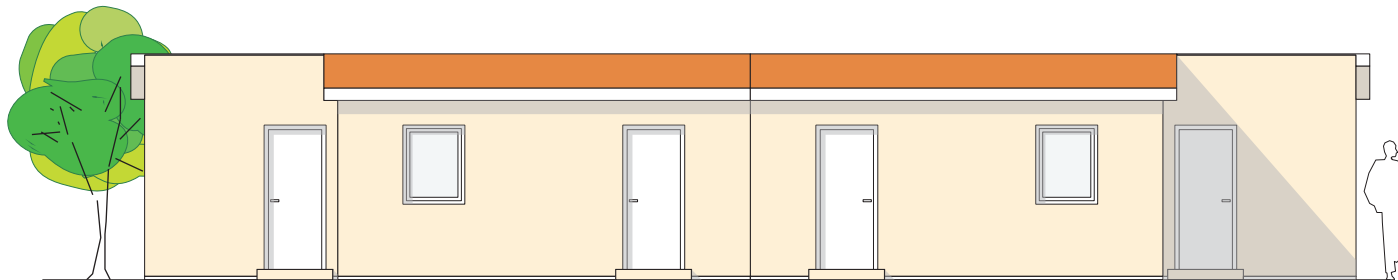

PLANTA TIPO

VIVIENDA UNIFAMILIAR PAREADA 59m²
USOS Y SUPERFICIES

BSCP

BUILDING SYSTEM with CONCRETE PANEL S.L.

www.bscp.es ■ e-mail: madrid@bscp.es

C/ Ave del Paraiso n°6
 28023 Aravaca ■ Madrid ■ España

Tel: (34) 91 357 51 68
 Fax: (34) 91 357 51 67

Alzado Frontal

Alzado Posterior

VIVIENDA UNIFAMILIAR PAREADA 59m²
ALZADOS

BSCP

BUILDING SYSTEM with CONCRETE PANEL S.L.

www.bscp.es ■ e-mail: madrid@bscp.es

C/ Ave del Paraiso n°6
28023 Aravaca ■ Madrid ■ España