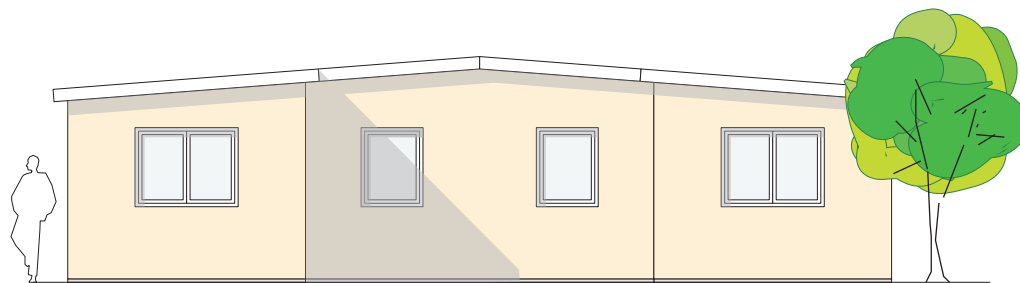

PLANTA TIPO

VIVIENDA UNIFAMILIAR PAREADA 29m²
USOS Y SUPERFICIES

BSCP

BUILDING SYSTEM with CONCRETE PANEL S.L.

www.bscp.es ■ e-mail: madrid@bscp.es

C/ Ave del Paraiso nº6
 28023 Aravaca ■ Madrid ■ España

Tel: (34) 91 357 51 68
 Fax: (34) 91 357 51 67

Alzado Frontal

Alzado Posterior

VIVIENDA UNIFAMILIAR PAREADA 29m²
ALZADOS

BSCP

BUILDING SYSTEM with CONCRETE PANEL S.L.

www.bscp.es ■ e-mail: madrid@bscp.es

C/ Ave del Paraiso n°6
28023 Aravaca ■ Madrid ■ España