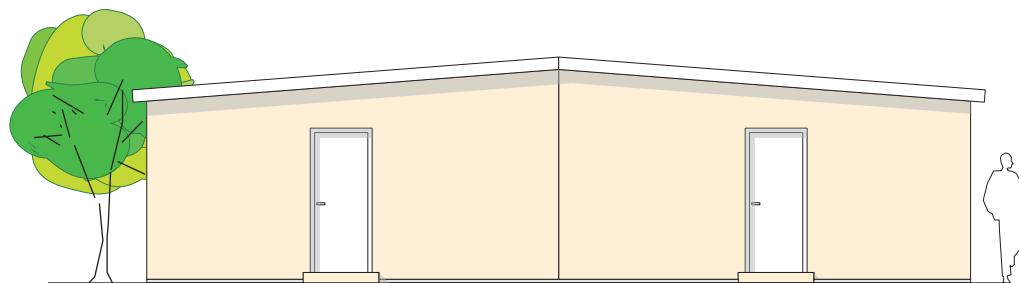

PLANTA TIPO

VIVIENDA UNIFAMILIAR PAREADA 29m²
USOS Y SUPERFICIES

BSCP

BUILDING SYSTEM with CONCRETE PANEL S.L.

www.bscp.es ■ e-mail: madrid@bscp.es

C/ Ave del Paraiso nº6
 28023 Aravaca ■ Madrid ■ España

Tel: (34) 91 357 51 68
 Fax: (34) 91 357 51 67

Alzado Frontal

Alzado Posterior

VIVIENDA UNIFAMILIAR PAREADA 29m²
ALZADOS

BSCP

BUILDING SYSTEM with CONCRETE PANEL S.L.

www.bscp.es ■ e-mail: madrid@bscp.es

C/ Ave del Paraiso n°6
28023 Aravaca ■ Madrid ■ España